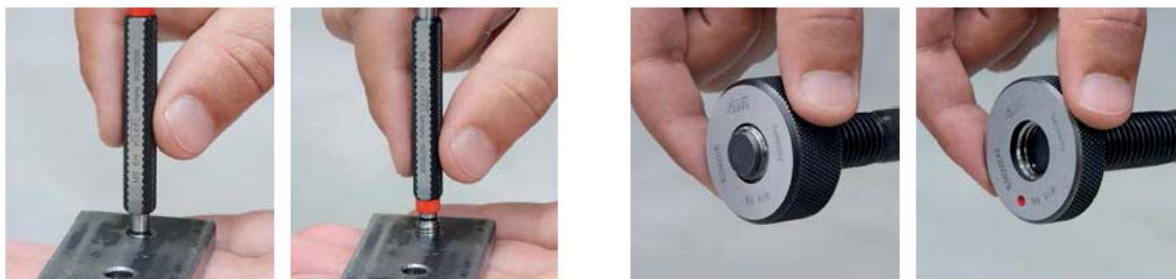

Teknik

Att visuellt kontrollera en gänga är lätt, men med tolk får du enkelt och snabbt en teknisk kontroll av korrekt gängutförande. Fördelarna är många! Enkelt att använda, hög precision, inga specialkunskaper krävs, inga speciella mätinstrument behövs, snabbt resultat!

Stop- och gåtolkar

Lika genialt som enkelt att använda. Gåtolken ska gå att gänga på medan stoptolken inte ska gå att gänga på.

Testkriterier, hur ska tolken användas?

Gåtolken ska med lätthet kunna skruvas i/på gängan.
Stoptolken ska inte gå att skruva mera än max 2 gängvarv.
Gängor som inte uppfyller ovanstående kriterier är utanför tolerans.

Koniska gängor som NPT

NPT-gängor har MAX-MIN toleranser i tolkar och gängringar. Här ska inte gängan nå över respektive max och mingräns på tolken.