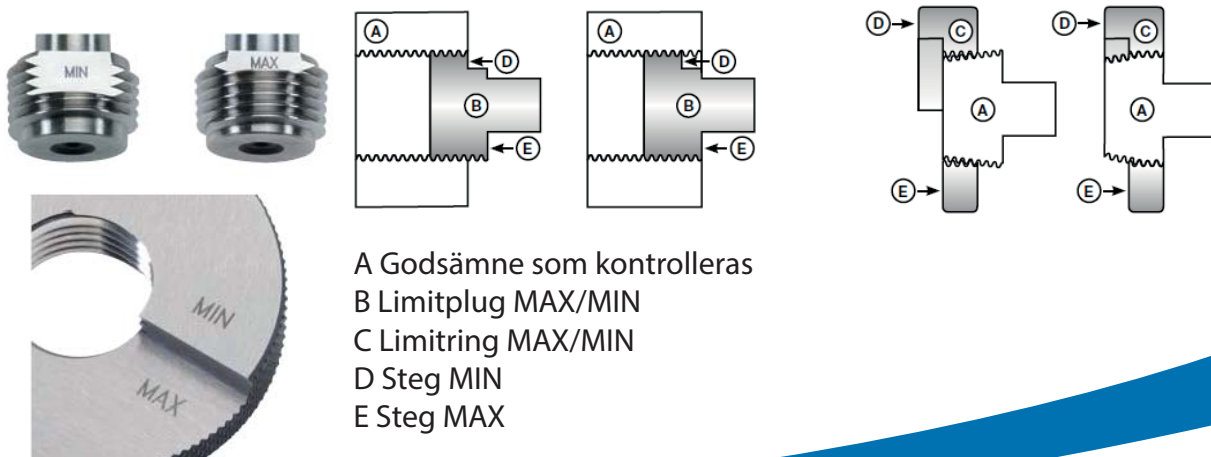

A Godsämne som kontrolleras
B Limitplug MAX/MIN
C Limitring MAX/MIN
D Steg MIN
E Steg MAX